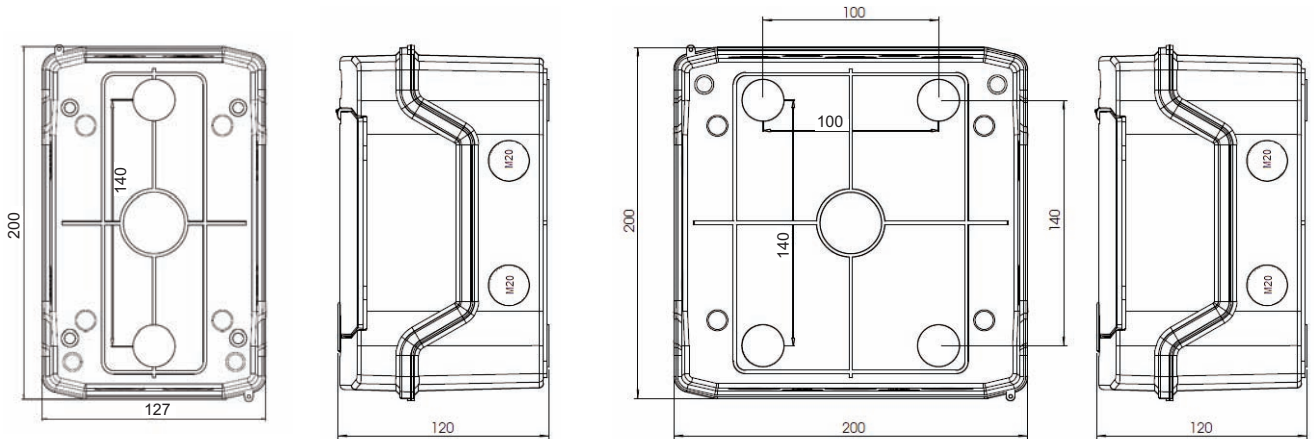

BK080201

MÉRETEK

BK080200