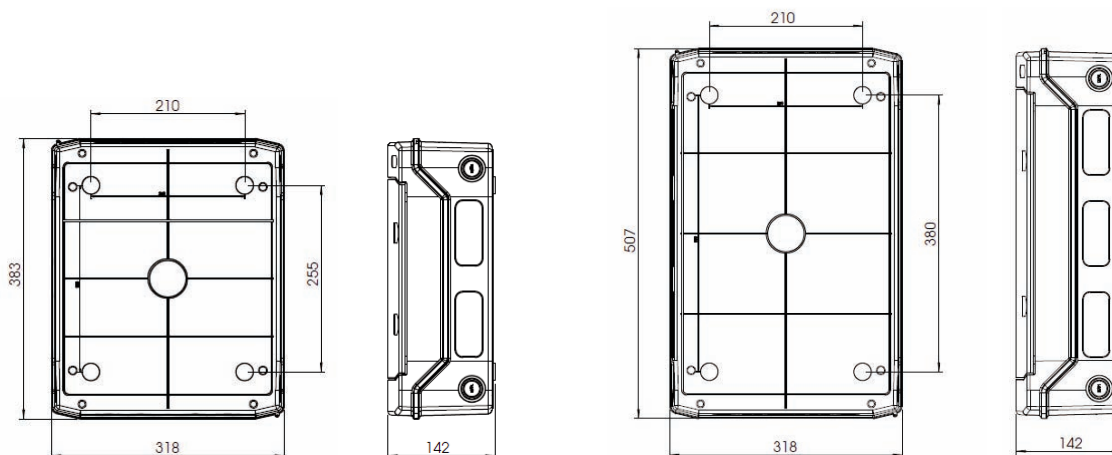

BK080204

BK080203